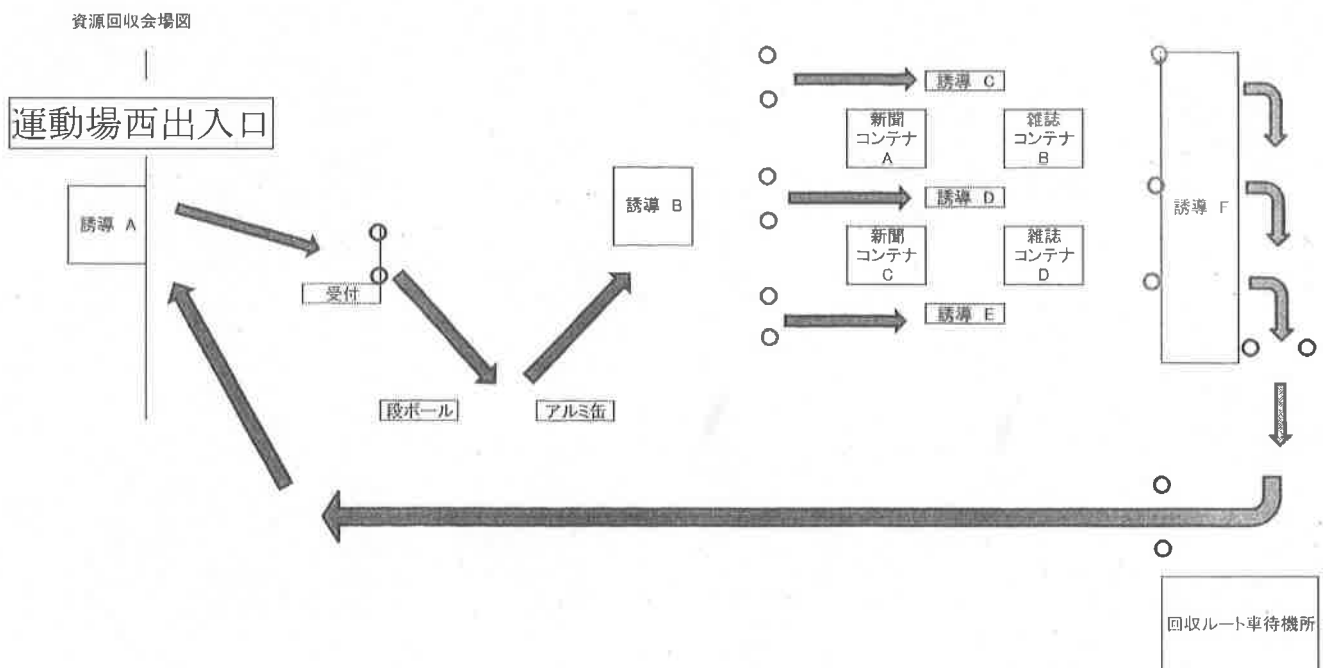

記

わくわく公園

※9:00~11:00の間に搬入をお願いします。

※感染症予防にご協力ください。(マスク、軍手等の着用をお願いします。)

※回収予定時刻につきましては、作業等の状況により前後いたします。ご了承ください。

R3年度 回収場所&回収予定時刻 一覧

回収する町

B	No.	自治会名	件数	集積場所(備考)	回収予定時刻
1	1	祝	40	祝町自治会館	9:50
		北呉服	50	今重屋敷 横	9:50
		郡上	30	郡上片原の可燃ごみ収集場所	9:30
1	2	南呉服上	40	reif TKD(旧タケダ理容)	9:40
		南呉服元	60	華房クリニック北隣	
1	3	殿	260	殿町公園	9:10
1	4	豊公園前式番館	70	東ゴミ集積所	9:40
		鐘紡町緑風苑	50	(鐘紡町緑風苑会館横)	
1	5	北日吉	150	学校へ持ち込み	
1	6	中日吉	45	中日吉会館前	9:10
1	7	南日吉	110	南日吉会館前	9:20
1	8	三ツ矢新	55	三ツ矢新町自治会館前	9:30
2	9	伊部	30	中村家具前	9:30
		三ツ矢南	30	三ツ矢南町ゴミ収集所	9:20
		大通寺	15	かねなか酒店 店舗脇	9:20
		相生	50	ゆうき番街商店駐車場	9:40
2	10	南三越	45	北三越会館前	
		北三越	50	(R3年度 回収なし)	
		仏光寺	30	仏光寺(R3年度 6月の回収は、なし)	
2	11	中三ツ矢	30	杉山様宅前	9:10
2	12	三ツ矢北	30	学校へ持ち込み	
2	13	三ツ矢中東	20	東三ツ矢南ゴミ集積場	10:10
		東三ツ矢北	55	東三ツ矢自治会館前	
		東三ツ矢中	45		10:20
		東三ツ矢南	20	東三ツ矢南ゴミ集積場	10:10
		御坊東	40	回収なし	
2	14	三ツ矢新道	55	藤居様宅 駐車場	9:10
2	15	中山	75	中山町会館(馬車道通り)	10:10
2	16	分木	140	松井鉄工所北隣の空き地	9:20
3	17	八幡中山	300	八幡中山 自治会館	9:50/10:10
3	18	八幡中山栄	150	学校へ持ち込み	
4	19	十里・神照西	370	学校へ持ち込み	
4	20	十里南新町	260	学校へ持ち込み	
4	21	森	45	日吉神社	10:20
5	22	祇園元	470	東:自治会館前	9:50
		西:浜縮緬前		10:20	
5	23	上祇園	150	上祇園会館	9:20
5	24	列見	180	北:公園	10:10
				南:列見会館	9:50
6	25	相撲	400	相撲町会館西側の公園(新公園)	9:20/9:50
6	26	相撲西			
6	27	美浜	110	美浜公園	10:10
6	28	緑ヶ浜	155	緑が浜公園	10:20
			4280		